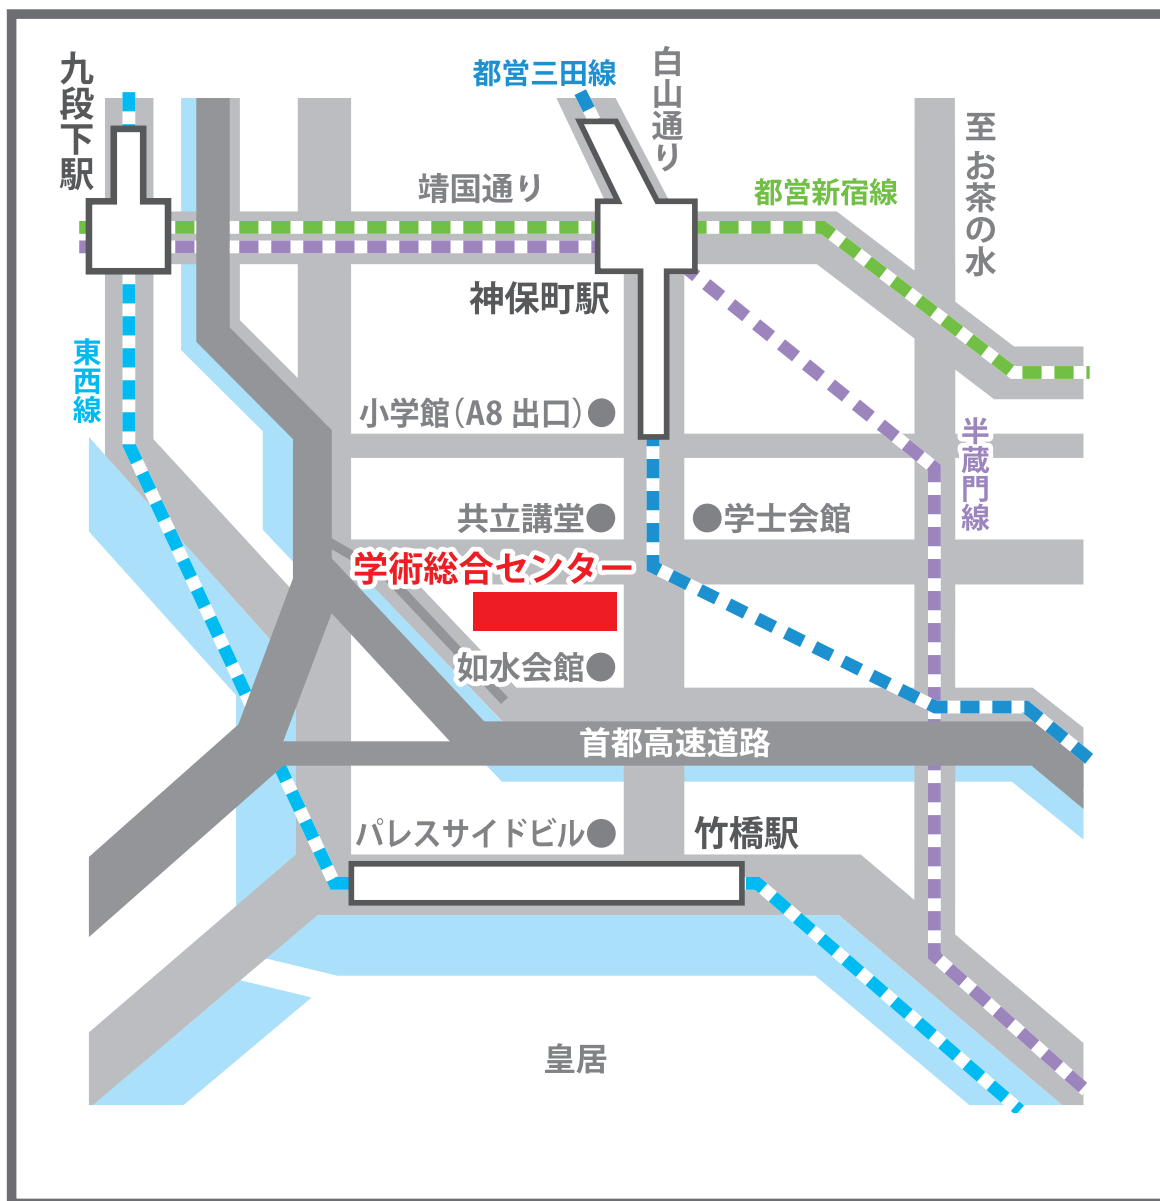

学術総合センターへの経路

東京メトロ半蔵門線、都営三田線、都営新宿線 神保町駅 (A8 出口) 徒歩 3 分
東京メトロ東西線 竹橋駅 (1b 出口) 徒歩 4 分